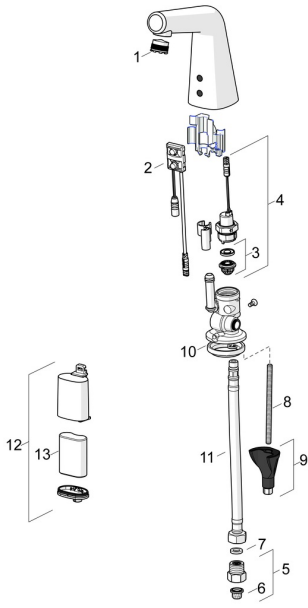

EAN: 4057304006548
static.hansa.com/51932201

Reserveonderdelen

SP51932201

	Naam	Code
01	Mousseur en sleutel, M18.5x1, -104	1003508V
01	Mousseur en sleutel, M18.5x1 (5189228334)	59914590
02	Fotocel, 6/9/12 V, Bluetooth	59914567
03	Membraam voor ventiel	1006500V
03	Membraamhouder Slopgezet	59914090
04	Magneetventiel, 6 V	59914091
05	Vuilfilters met terugslagklep Chrom	59914086
06	Vuilfilters	59914085
07	Dichting, 8x14,3x2	59914087
08	Bevestigingsschroeven, M8x1, L=130	59914474
09	Bevestigingsset	59914475
10	Wasser	59914591
11	Flexibele aansluitingen, L=375, G3/8-M10x1 (2pcs)	59914095
12	Patareikarbik kompl.	59914154
13	Batterij, 2CR5 6 V	59911670