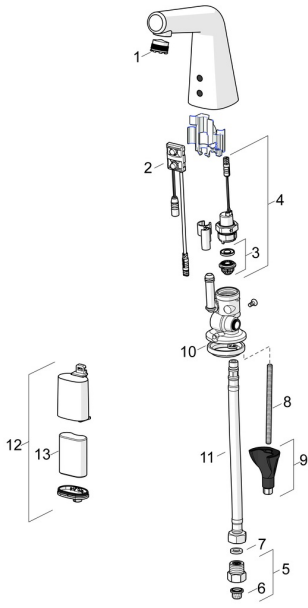

## Ersatzteile

### SP51932201

	Name	Art.-Nr.
01	Luftsprudler und Schlüssel, M18.5x1, -104	1003508V
01	Luftsprudler und Schlüssel, M18.5x1 (5189228334)	59914590
02	Sensor, 6/9/12 V, Bluetooth	59914567
03	Membrane für Magnetventil	1006500V
03	Stützring Membrane <b>Ausgelaufen</b>	59914090
04	Magnetventil, 6 V	59914091
05	Stopfen Rückschlagventil Chrom	59914086
06	Schmutzfangsiebe	59914085
07	Dichtung, 8x14.3x2	59914087
08	Befestigungsschraube, M8x1, L=130	59914474
09	Befestigungssatz	59914475
10	Bodendichtung	59914591
11	Anschlußschlauch, L=375, G3/8-M10x1 (2pcs)	59914095
12	Batteriegehäuse inkl. Batterie	59914154
13	Batterie, 2CR5 6 V	59911670