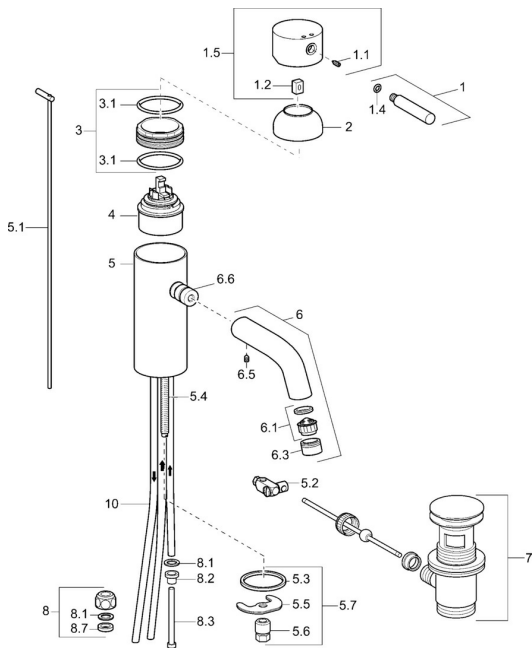

EAN: 4015474070097

static.hansa.com/51911101

Náhradné diely

SP51911101

	Názov	Kód
1	Ovládacia rukoväť, (-2009) Chróm Ukončené	59912466
1.1	Skrutka, M5x8, SW2.5	59904755
1.2	Klzné puzdro	59904778
1.4	O-krúžok, d 6x1	59912136
1.5	Krytka Chróm Ukončené	59912465
2	Krytka Chróm Ukončené	59912468
3	Očné skrutka, M50x1, SW45 Ukončené	59912469
3.1	O-krúžok, d 46x2	59912470
4	Kartuš, 4,8 eco	59904601
5.1	Ovládacie tiahlo Chróm Ukončené	59912473
5.2	Spojovací diel tiahla	59904624
5.3	Tesnenie, 37x48x3.5	59911422
5.4	Upevňovacia skrutka, M8x1, L=140	59912474
5.5		59904765
5.6	Skrutka, M8x1, SW13	59904766
5.7	Upevňovací set	59910749
6	Výtokové rameno Ukončené	59912475
6.1	Aerator, M22/24, ND	59901553
6.3	Aerator a kľúč, M24x1, (2002-) Chróm	59912225
6.5	, M5x6, SW2.6 Ukončené	59912477
6.6	Vsuvka Ukončené	59912478
7	Vypúšťací ventil umývadla Chróm	59911441
8	Montáž matice	59904969
8.1	Tesnenie sada, 14.9x8.5x1	59902352
8.2	Tesnenie sada, 10x8	59902272
8.3	Pripájacie hadičky	59902151
8.7	Tesnenie, 15x8x4 Ukončené	59902270