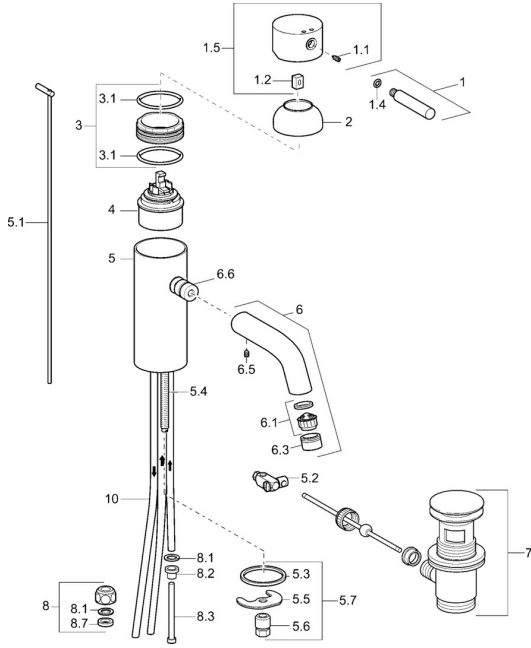

EAN: 4015474070097
static.hansa.com/51911101

Reserveonderdelen

SP51911101

	Naam	Code
1	Hendel, (-2009) Chroom Stopgezet	59912466
1.1	Schroef, M5x8, SW2.5	59904755
1.2	Joint klassiek uitloop	59904778
1.4	O-ring, d 6x1	59912136
1.5	Kap Chroom Stopgezet	59912465
2	Kap Chroom Stopgezet	59912468
3	Schroefoog, M50x1, SW45 Stopgezet	59912469
3.1	O-ring, d 46x2	59912470
4	Binnenwerk, 4,8 eco	59904601
5.1	Trekstang Chroom Stopgezet	59912473
5.2	Gewrichtstuk	59904624
5.3	Dichting, 37x48x3.5	59911422
5.4	Bevestigingsschroeven, M8x1, L=140	59912474
5.5	Fixing plate	59904765
5.6	Schroef, M8x1, SW13	59904766
5.7	Bevestigingsset	59910749
6	Uitloop Stopgezet	59912475
6.1	Mousseur, M22/24, ND	59901553
6.3	Mousseur en sleutel, M24x1, (2002-) Chroom	59912225
6.5	Pin, M5x6, SW2.6 Stopgezet	59912477
6.6	Nippel Stopgezet	59912478
7	Wastegarnituur Chroom	59911441
8	Montage moer	59904969
8.1	Dichting, 14.9x8.5x1	59902352
8.2	Dichting, 10x8	59902272
8.3	Slangen	59902151
8.7	Dichting, 15x8x4 Stopgezet	59902270