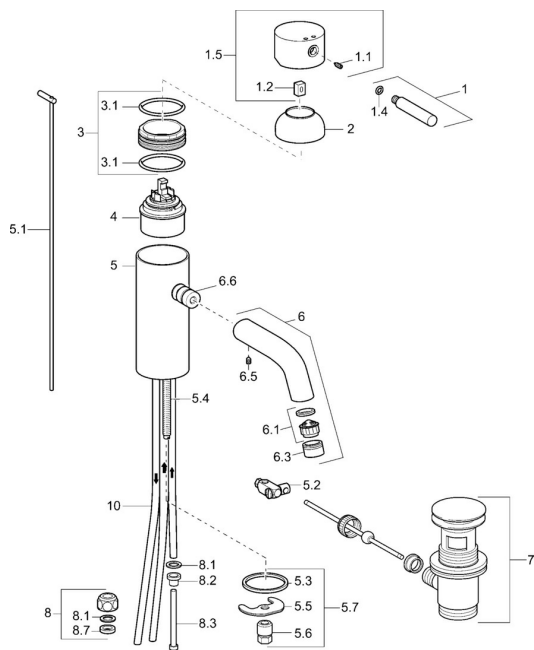

EAN: 4015474070097
static.hansa.com/51911101

Parti di ricambio

SP51911101

	Nome	Codice
1	Leva, (-2009) Cromo Fuori produzione	59912466
1.1	Screw, M5x8, SW2.5	59904755
1.2	Adattatore	59904778
1.4	O-ring, d 6x1	59912136
1.5	Cappuccio Cromo Fuori produzione	59912465
2	Cappuccio Cromo Fuori produzione	59912468
3	Vite eye, M50x1, SW45 Fuori produzione	59912469
3.1	O-ring, d 46x2	59912470
4	Cartuccia, 4.8 eco	59904601
5.1	Asta saltarello Cromo Fuori produzione	59912473
5.2	Snodo	59904624
5.3	Giunto, 37x48x3.5	59911422
5.4	Viti di fissaggio, M8x1, L=140	59912474
5.5	Fixing plate	59904765
5.6	Screw, M8x1, SW13	59904766
5.7	Set di fissaggio	59910749
6	Bocca Fuori produzione	59912475
6.1	Aeratore, M22/24, ND	59901553
6.3	Aeratore e chiave, M24x1, (2002-) Cromo	59912225
6.5	, M5x6, SW2.6 Fuori produzione	59912477
6.6	Nipplo Fuori produzione	59912478
7	Scarico a saltarello Cromo	59911441
8	Raccordo dado	59904969
8.1	Kit di guarnizione, 14.9x8.5x1	59902352
8.2	Kit di guarnizione, 10x8	59902272
8.3	Tubo flessibile	59902151
8.7	Giunto, 15x8x4 Fuori produzione	59902270