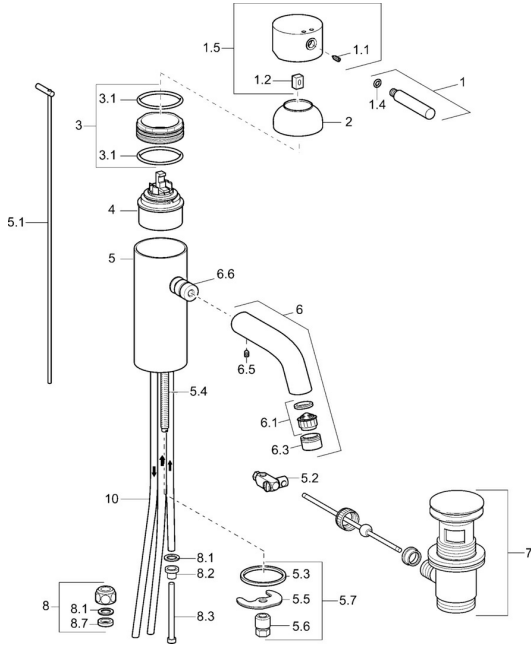

EAN: 4015474070097
static.hansa.com/51911101

Pièces de rechange

SP51911101

	Nom		Code
1	Levier, (-2009) Chrome	Arrêté	59912466
1.1	Vis, M5x8, SW2.5		59904755
1.2	Kit de joints pour bec		59904778
1.4	Joint, d 6x1		59912136
1.5	Cache Chrome	Arrêté	59912465
2	Chape Chrome	Arrêté	59912468
3	Vis Loop, M50x1, SW45	Arrêté	59912469
3.1	Joint, d 46x2		59912470
4	Cartouche, 4.8 eco		59904601
5.1	Tirette de vidage Chrome	Arrêté	59912473
5.2	Joint		59904624
5.3	Joint, 37x48x3.5		59911422
5.4	Vis, M8x1, L=140		59912474
5.5	Fixing plate		59904765
5.6	Vis, M8x1, SW13		59904766
5.7	Ensemble de fixation		59910749
6	Bec	Arrêté	59912475
6.1	Aérateur, M22/24, ND		59901553
6.3	Aérateur et clé, M24x1, (2002-) Chrome		59912225
6.5	Goupille, M5x6, SW2.6	Arrêté	59912477
6.6	Nipple	Arrêté	59912478
7	Vidage Chrome		59911441
8	Écrou du raccord		59904969
8.1	Set de fixation pour bec, 14.9x8.5x1		59902352
8.2	Set de fixation pour bec, 10x8		59902272
8.3	Tuyau		59902151
8.7	Joint, 15x8x4	Arrêté	59902270