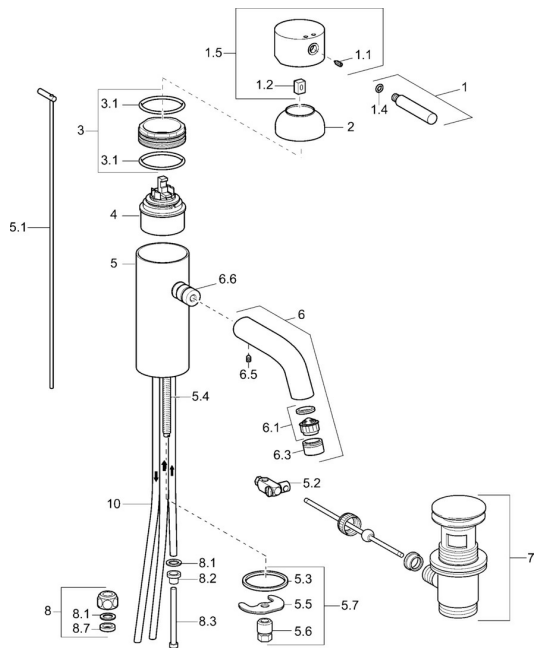

EAN: 4015474070097

static.hansa.com/51911101

Náhradní díly

SP51911101

	Název	Kód
1	Páka, (-2009) Chrom Ukončeno	59912466
1.1	Šroub, M5x8, SW2.5	59904755
1.2	Kluzné pouzdro (osazené)	59904778
1.4	O-kroužek, d 6x1	59912136
1.5	Kryt Chrom Ukončeno	59912465
2	Krytka Chrom Ukončeno	59912468
3	Oční šroub, M50x1, SW45 Ukončeno	59912469
3.1	O-kroužek, d 46x2	59912470
4	Kartuše, 4,8 eco	59904601
5.1	Ovládací táhlo vypouštěcího ventilu Chrom Ukončeno	59912473
5.2	Spojovací díl táhla	59904624
5.3	Těsnění, 37x48x3.5	59911422
5.4	Upevňovací šroub, M8x1, L=140	59912474
5.5	Upevňovací deska	59904765
5.6	Šroub, M8x1, SW13	59904766
5.7	Upevňovací set	59910749
6	Výtokové rameno Ukončeno	59912475
6.1	Aerator, M22/24, ND	59901553
6.3	Aerator a klíč, M24x1, (2002-) Chrom	59912225
6.5	Kolík, M5x6, SW2.6 Ukončeno	59912477
6.6	Šroubení Ukončeno	59912478
7	Vypouštěcí ventil Chrom	59911441
8	Montáž matice	59904969
8.1	Těsnící sada, 14.9x8.5x1	59902352
8.2	Těsnící sada, 10x8	59902272
8.3	Hadice	59902151
8.7	Těsnění, 15x8x4 Ukončeno	59902270