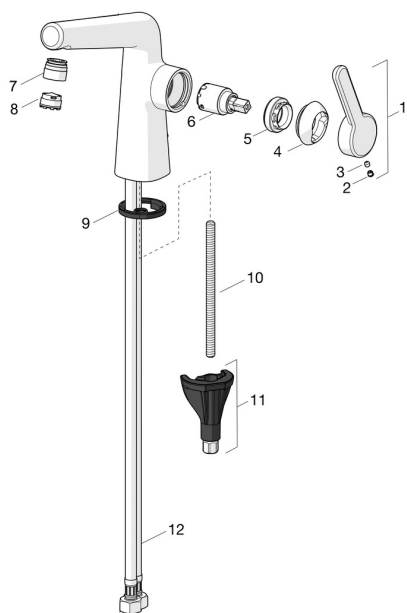

EAN: 4057304006487
static.hansa.com/51892283

Náhradné diely

SP51892283

| | Názov | Kód |
|------|--|----------|
| 01 | Ovládacia rukoväť Chróm Ukončené | 59914640 |
| 01 | Ovládacia rukoväť, (5189228334) Ružové zlato Ukončené | 59914641 |
| 02 | Vymedzovacia vložka Chróm | 59913762 |
| 02 | Vymedzovacia vložka Ružové zlato Ukončené | 59914642 |
| 03 | Skrutka, M5x8, SW2.5 | 59904755 |
| 04 | Krytka Chróm Ukončené | 59914638 |
| 04 | Krytka, (5189228334) Ružové zlato Ukončené | 59914643 |
| 05 | Prítláčna matica, M32x1, SW24 | 59913958 |
| 06 | Kartuš, 2.5 | 59913914 |
| 07 | Fitting ring for aerator Chróm | 59914645 |
| 07 | Fitting ring for aerator, (5189228334) Ružové zlato Ukončené | 59914646 |
| 08 | Aerator a kľúč, M18.5x1, -104 | 1003508V |
| 08 | Aerator, M18.5x1, TJ | 59913366 |
| 08 | Aerator a kľúč, M18.5x1 (5189228334) | 59914590 |
| 09 | Gumové tesnenie | 59914591 |
| 10 | Upevňovacia skrutka, M8x1, L=130 | 59914474 |
| 11 | Upevňovací set | 59914475 |
| 12 | Flexibilná hadička, L=500, M8x1-G3/8 LH | 59914467 |
| 12 | Flexibilná hadička, L=500, G1/2-M8x1 LH (519222830037) Ukončené | 59914644 |
| N.I. | Vypúšťací ventil umývadla Chróm | 59911441 |
| N.I. | Ovládacie tiahlo Chróm | 59913459 |
| N.I. | Vypúšťací ventil umývadla Ružové zlato Ukončené | 59914681 |