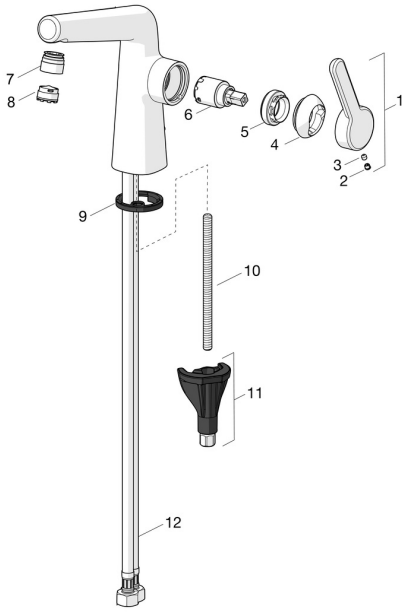

## Reserveonderdelen

### SP51892283

	Naam	Code
01	Hendel Chroom <b>Stopgezet</b>	59914640
01	Hendel, (5189228334) Roségoud <b>Stopgezet</b>	59914641
02	Binnendeel temperatuurhendel Chroom	59913762
02	Binnendeel temperatuurhendel Roségoud <b>Stopgezet</b>	59914642
03	Schroef, M5x8, SW2,5	59904755
04	Kap Chroom <b>Stopgezet</b>	59914638
04	Kap, (5189228334) Roségoud <b>Stopgezet</b>	59914643
05	Schroefring, M32x1, SW24	59913958
06	Binnenwerk, 2,5	59913914
07	Pasring voor schuimstraler Chroom	59914645
07	Pasring voor schuimstraler, (5189228334) Roségoud <b>Stopgezet</b>	59914646
08	Mousseur en sleutel, M18.5x1, -104	1003508V
08	Mousseur, M18.5x1, TJ	59913366
08	Mousseur en sleutel, M18.5x1 (5189228334)	59914590
09	Wasser	59914591
10	Bevestigingsschroeven, M8x1, L=130	59914474
11	Bevestigingsset	59914475
12	Flexibele aansluitingen, L=500, M8x1-G3/8 LH	59914467
12	Flexibele aansluitingen, L=500, G1/2-M8x1 LH (519222830037) <b>Stopgezet</b>	59914644
N.I.	Wastegarnituur Chroom	59911441
N.I.	Trekstang Chroom	59913459
N.I.	Wastegarnituur Roségoud <b>Stopgezet</b>	59914681