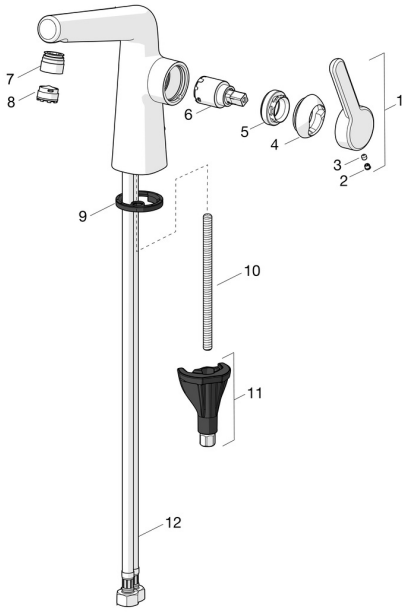

EAN: 4057304006487
static.hansa.com/51892283

Ersatzteile

SP51892283

	Name	Art.-Nr.
01	Hebel Chrom Ausgelaufen	59914640
01	Hebel, (5189228334) Roségold Ausgelaufen	59914641
02	Blindstopfen Chrom	59913762
02	Abdeckstopfen Roségold Ausgelaufen	59914642
03	Schraube, M5x8, SW2.5	59904755
04	Abdeckkappe Chrom Ausgelaufen	59914638
04	Abdeckkappe, (5189228334) Roségold Ausgelaufen	59914643
05	Gegenmutter, M32x1, SW24	59913958
06	Kartusche, 2.5	59913914
07	Montagering für Luftsprudler Chrom	59914645
07	Montagering für Luftsprudler, (5189228334) Roségold Ausgelaufen	59914646
08	Luftsprudler und Schlüssel, M18.5x1, -104	1003508V
08	Luftsprudler, M18.5x1, TJ	59913366
08	Luftsprudler und Schlüssel, M18.5x1 (5189228334)	59914590
09	Bodendichtung	59914591
10	Befestigungsschraube, M8x1, L=130	59914474
11	Befestigungssatz	59914475
12	Anschlußschlauch, L=500, M8x1-G3/8 LH	59914467
12	Anschlußschlauch, L=500, G1/2-M8x1 LH (519222830037) Ausgelaufen	59914644
N.I.	Ablaufgarnitur Chrom	59911441
N.I.	Zugstange mit Knopf Chrom	59913459
N.I.	Ablaufgarnitur Roségold Ausgelaufen	59914681