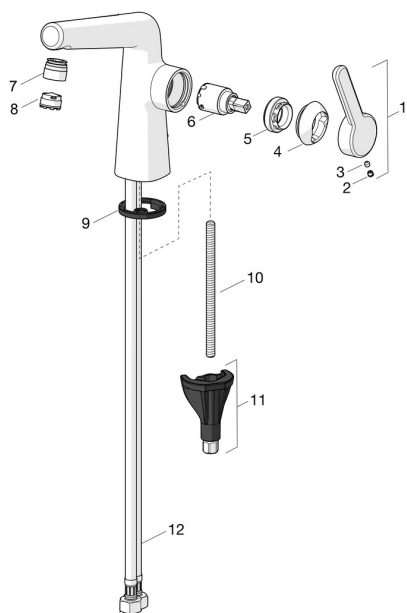

EAN: 4057304006487
static.hansa.com/51892283

Náhradní díly

SP51892283

	Název	Kód
01	Páka Chrom Ukončeno	59914640
01	Páka, (5189228334) Růžové zlato Ukončeno	59914641
02	Vymezovací vložka Chrom	59913762
02	Vymezovací vložka Růžové zlato Ukončeno	59914642
03	Šroub, M5x8, SW2.5	59904755
04	Krytka Chrom Ukončeno	59914638
04	Krytka, (5189228334) Růžové zlato Ukončeno	59914643
05	Upevňovací matice, M32x1, SW24	59913958
06	Kartuše, 2,5	59913914
07	Fitting ring for aerator Chrom	59914645
07	Fitting ring for aerator, (5189228334) Růžové zlato Ukončeno	59914646
08	Aerator a klíč, M18.5x1, -104	1003508V
08	Aerator, M18.5x1, TJ	59913366
08	Aerator a klíč, M18.5x1 (5189228334)	59914590
09	Těsnění	59914591
10	Upevňovací šroub, M8x1, L=130	59914474
11	Upevňovací set	59914475
12	Flexibilní hadička, L=500, M8x1-G3/8 LH	59914467
12	Flexibilní hadička, L=500, G1/2-M8x1 LH (519222830037) Ukončeno	59914644
N.I.	Vypouštěcí ventil Chrom	59911441
N.I.	Ovládací táhlo vypouštěcího ventilu Chrom	59913459
N.I.	Vypouštěcí ventil Růžové zlato Ukončeno	59914681