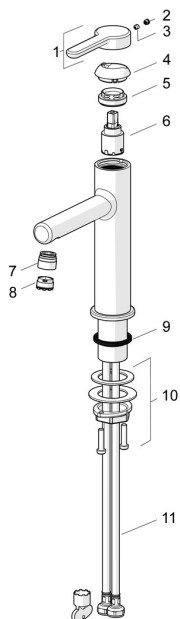

EAN: 4057304015113
static.hansa.com/51882293

Náhradné diely

SP51882293

| | Názov | Kód |
|----|--|----------|
| 01 | Ovládacia rukoväť Chróm Ukončené | 59914637 |
| 02 | Vymedzovacia vložka Chróm | 59913762 |
| 03 | Skrutka, M5x8, SW2.5 | 59904755 |
| 04 | Krytka Chróm Ukončené | 59914638 |
| 05 | Prítlačná matica, M32x1, SW24 | 59913958 |
| 06 | Kartuš, 2.5 | 59913914 |
| 07 | Fitting ring for aerator Chróm | 59914645 |
| 08 | Aerator, M18.5x1, TJ | 59913366 |
| 09 | Gumové tesnenie | 59914650 |
| 10 | Upevňovací set | 59913371 |
| 11 | Flexibilná hadička, L=475, G3/8-M10x1 LH Ukončené | 59914468 |