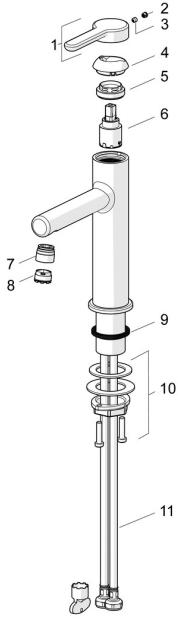

EAN: 4057304015113
static.hansa.com/51882293

Parti di ricambio

SP51882293

	Nome	Codice
01	Leva Cromo Fuori produzione	59914637
02	Spinotto Cromo	59913762
03	Screw, M5x8, SW2.5	59904755
04	Cappuccio Cromo Fuori produzione	59914638
05	Dado di fissaggio, M32x1, SW24	59913958
06	Cartuccia, 2.5	59913914
07	Fitting ring for aerator Cromo	59914645
08	Aeratore, M18.5x1, TJ	59913366
09	Rondella	59914650
10	Set di fissaggio	59913371
11	Cannette flessibili, L=475, G3/8-M10x1 LH Fuori produzione	59914468