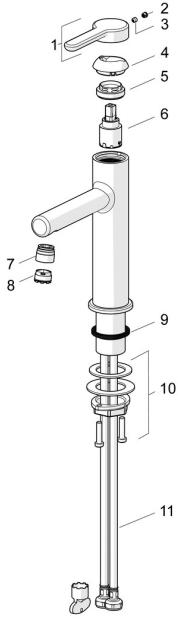

EAN: 4057304015113
static.hansa.com/51882293

Ersatzteile

SP51882293

	Name	Art.-Nr.
01	Hebel Chrom Ausgelaufen	59914637
02	Blindstopfen Chrom	59913762
03	Schraube, M5x8, SW2.5	59904755
04	Abdeckkappe Chrom Ausgelaufen	59914638
05	Gegenmutter, M32x1, SW24	59913958
06	Kartusche, 2.5	59913914
07	Montagering für Luftsprudler Chrom	59914645
08	Luftsprudler, M18.5x1, TJ	59913366
09	Bodendichtung	59914650
10	Befestigungssatz	59913371
11	Anschlußschlauch, L=475, G3/8-M10x1 LH Ausgelaufen	59914468