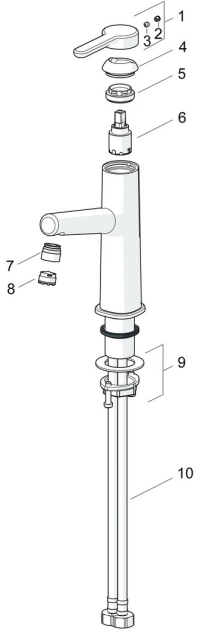

EAN: 4057304006456
static.hansa.com/51882283

Reserveonderdelen

SP51882283

	Naam	Code
01	Hendel Chroom Stopgezet	59914637
02	Binnendeel temperatuurhendel Chroom	59913762
03	Schroef, M5x8, SW2.5	59904755
04	Kap Chroom Stopgezet	59914638
05	Schroefring, M32x1, SW24	59913958
06	Binnenwerk, 2.5	59913914
07	Pasring voor schuimstraler Chroom	59914645
08	Mousseur, M18.5x1, TJ	59913366
09	Bevestigingsset	59913371
10	Flexibele aansluitingen, L=475, G3/8-M10x1 LH Stopgezet	59914468
10	Flexibele aansluitingen, L=470, G1/2-M10x1 LH (518822830037) Stopgezet	59914639
N.I.	Trekstang Chroom	59913459
N.I.	Wastegarnituur Chroom	59911441