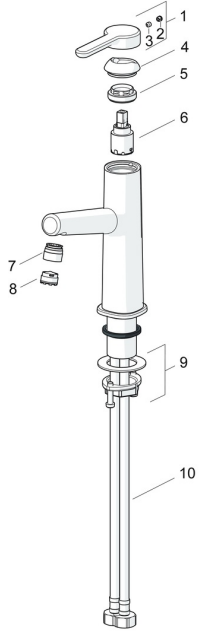

EAN: 4057304006456
static.hansa.com/51882283

Parti di ricambio

SP51882283

	Nome	Codice
01	Leva Cromo Fuori produzione	59914637
02	Spinotto Cromo	59913762
03	Screw, M5x8, SW2.5	59904755
04	Cappuccio Cromo Fuori produzione	59914638
05	Dado di fissaggio, M32x1, SW24	59913958
06	Cartuccia, 2.5	59913914
07	Fitting ring for aerator Cromo	59914645
08	Aeratore, M18.5x1, TJ	59913366
09	Set di fissaggio	59913371
10	Cannette flessibili, L=475, G3/8-M10x1 LH Fuori produzione	59914468
10	Cannette flessibili, L=470, G1/2-M10x1 LH (518822830037) Fuori produzione	59914639
N.I.	Asta saltarello Cromo	59913459
N.I.	Scarico a saltarello Cromo	59911441