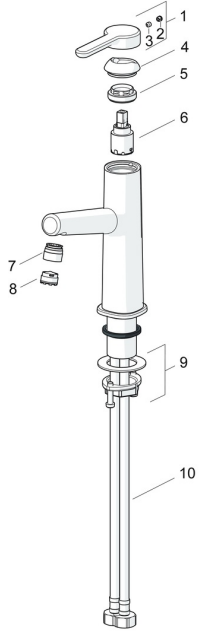

EAN: 4057304006456
static.hansa.com/51882283

Pièces de rechange

SP51882283

	Nom	Code
01	Levier Chrome Arrêté	59914637
02	Butée de réglage Chrome	59913762
03	Vis, M5x8, SW2.5	59904755
04	Chape Chrome Arrêté	59914638
05	Écrou de maintien, M32x1, SW24	59913958
06	Cartouche, 2.5	59913914
07	Fitting ring for aerator Chrome	59914645
08	Aérateur, M18.5x1, TJ	59913366
09	Ensemble de fixation	59913371
10	Flexible d'alimentation, L=475, G3/8-M10x1 LH Arrêté	59914468
10	Flexible d'alimentation, L=470, G1/2-M10x1 LH (518822830037) Arrêté	59914639
N.I.	Tirette de vidage Chrome	59913459
N.I.	Vidage Chrome	59911441