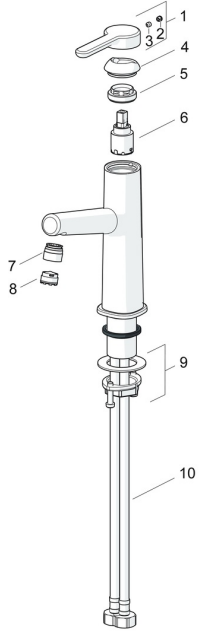

## Ersatzteile

### SP51882283

	Name	Art.-Nr.
01	Hebel Chrom <b>Ausgelaufen</b>	59914637
02	Blindstopfen Chrom	59913762
03	Schraube, M5x8, SW2.5	59904755
04	Abdeckkappe Chrom <b>Ausgelaufen</b>	59914638
05	Gegenmutter, M32x1, SW24	59913958
06	Kartusche, 2.5	59913914
07	Montagering für Luftsprudler Chrom	59914645
08	Luftsprudler, M18.5x1, TJ	59913366
09	Befestigungssatz	59913371
10	Anschlußschlauch, L=475, G3/8-M10x1 LH <b>Ausgelaufen</b>	59914468
10	Anschlußschlauch, L=470, G1/2-M10x1 LH (518822830037) <b>Ausgelaufen</b>	59914639
N.I.	Zugstange mit Knopf Chrom	59913459
N.I.	Ablaufgarnitur Chrom	59911441