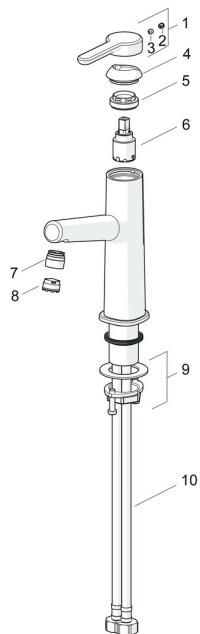

EAN: 4057304006456
static.hansa.com/51882283

Náhradní díly

SP51882283

	Název	Kód
01	Páka Chrom Ukončeno	59914637
02	Vymezovací vložka Chrom	59913762
03	Šroub, M5x8, SW2.5	59904755
04	Krytka Chrom Ukončeno	59914638
05	Upevňovací matice, M32x1, SW24	59913958
06	Kartuše, 2.5	59913914
07	Fitting ring for aerator Chrom	59914645
08	Aerator, M18.5x1, TJ	59913366
09	Upevňovací set	59913371
10	Flexibilní hadička, L=475, G3/8-M10x1 LH Ukončeno	59914468
10	Flexibilní hadička, L=470, G1/2-M10x1 LH (518822830037) Ukončeno	59914639
N.I.	Ovládací táhlo vypouštěcího ventilu Chrom	59913459
N.I.	Vypouštěcí ventil Chrom	59911441