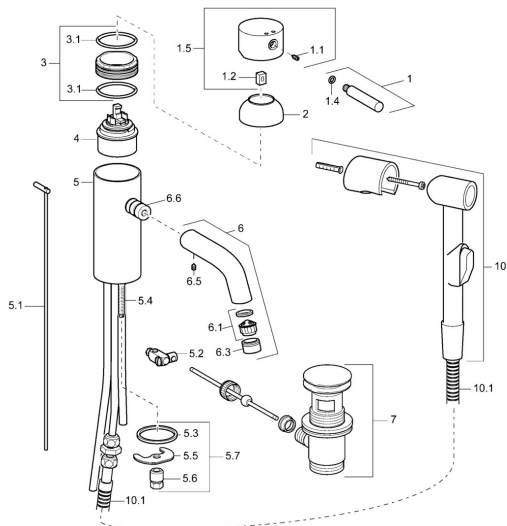

## Náhradné diely

### SP51872101

	Názov	Kód
1	Ovládacia rukoväť, (-2009) Chróm <b>Ukončené</b>	59912466
1.1	Skrutka, M5x8, SW2.5	59904755
1.2	Klzné puzdro	59904778
1.4	O-krúžok, d 6x1	59912136
1.5	Krytka Chróm <b>Ukončené</b>	59912465
2	Krytka Chróm <b>Ukončené</b>	59912468
3	Očné skrutka, M50x1, SW45 <b>Ukončené</b>	59912469
3.1	O-krúžok, d 46x2	59912470
4	Kartuš, 4,8 eco	59904601
5.1	Ovládacie tlačko Chróm <b>Ukončené</b>	59912473
5.2	Spojovací diel tiahla	59904624
5.3	Tesnenie, 37x48x3.5	59911422
5.4	Upevňovacia skrutka, M8x1, L=140	59912474
5.5		59904765
5.6	Skrutka, M8x1, SW13	59904766
5.7	Upevňovací set	59910749
6	Výtokové rameno <b>Ukončené</b>	59912475
6.1	Aerator, M22/24 A	59902081
6.3	Aerator a kľúč, M24x1, (2002-) Chróm	59912225
6.5	, M5x6, SW2.6 <b>Ukončené</b>	59912477
6.6	Vsuvka <b>Ukončené</b>	59912478
7	Vypúšťací ventil umývadla Chróm	59911441
10	Bidetta - ručná sprcha Chróm <b>Ukončené</b>	59912758
10.1	Sprchová hadica, G3/8xG1/2 Chróm <b>Ukončené</b>	59912757