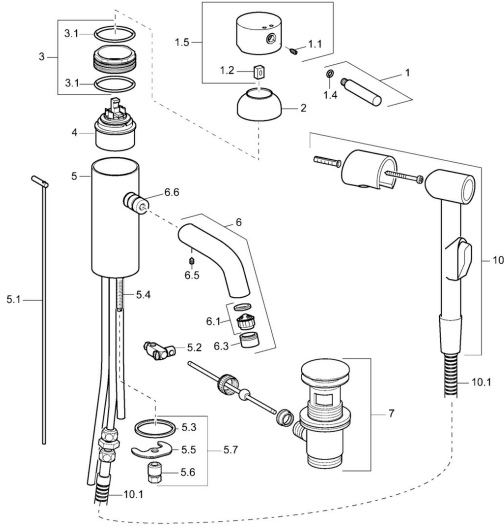

EAN: 4015474096165
static.hansa.com/51872101

Reserveonderdelen

SP51872101

	Naam	Code
1	Hendel, (-2009) Chroom Stopgezet	59912466
1.1	Schroef, M5x8, SW2.5	59904755
1.2	Joint klassiek uitloop	59904778
1.4	O-ring, d 6x1	59912136
1.5	Kap Chroom Stopgezet	59912465
2	Kap Chroom Stopgezet	59912468
3	Schroefoog, M50x1, SW45 Stopgezet	59912469
3.1	O-ring, d 46x2	59912470
4	Binnenwerk, 4,8 eco	59904601
5.1	Trekstang Chroom Stopgezet	59912473
5.2	Gewichtstuk	59904624
5.3	Dichting, 37x48x3.5	59911422
5.4	Bevestigingsschroeven, M8x1, L=140	59912474
5.5	Fixing plate	59904765
5.6	Schroef, M8x1, SW13	59904766
5.7	Bevestigingsset	59910749
6	Uitloop Stopgezet	59912475
6.1	Mousseur, M22/24 A	59902081
6.3	Mousseur en sleutel, M24x1, (2002-) Chroom	59912225
6.5	Pin, M5x6, SW2.6 Stopgezet	59912477
6.6	Nippel Stopgezet	59912478
7	Wastegarnituur Chroom	59911441
10	Bidetta handdouche Chroom Stopgezet	59912758
10.1	Doucheslang, G3/8xG1/2 Chroom Stopgezet	59912757