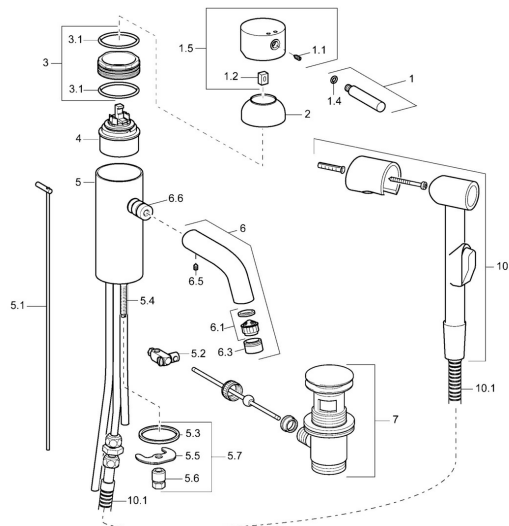

## Náhradní díly

### SP51872101

	Název	Kód
1	Páka, (-2009) Chrom <b>Ukončeno</b>	59912466
1.1	Šroub, M5x8, SW2.5	59904755
1.2	Kluzné pouzdro (osazené)	59904778
1.4	O-kroužek, d 6x1	59912136
1.5	Kryt Chrom <b>Ukončeno</b>	59912465
2	Krytka Chrom <b>Ukončeno</b>	59912468
3	Oční šroub, M50x1, SW45 <b>Ukončeno</b>	59912469
3.1	O-kroužek, d 46x2	59912470
4	Kartuše, 4,8 eco	59904601
5.1	Ovládací táhlo vypouštěcího ventilu Chrom <b>Ukončeno</b>	59912473
5.2	Spojovací díl táhel	59904624
5.3	Těsnění, 37x48x3.5	59911422
5.4	Upevňovací šroub, M8x1, L=140	59912474
5.5	Upevňovací deska	59904765
5.6	Šroub, M8x1, SW13	59904766
5.7	Upevňovací set	59910749
6	Výtokové rameno <b>Ukončeno</b>	59912475
6.1	Aerator, M22/24 A	59902081
6.3	Aerator a klíč, M24x1, (2002-) Chrom	59912225
6.5	Kolík, M5x6, SW2.6 <b>Ukončeno</b>	59912477
6.6	Šroubení <b>Ukončeno</b>	59912478
7	Vypouštěcí ventil Chrom	59911441
10	Bidetta-ruční sprcha Chrom <b>Ukončeno</b>	59912758
10.1	Sprchová hadice, G3/8xG1/2 Chrom <b>Ukončeno</b>	59912757