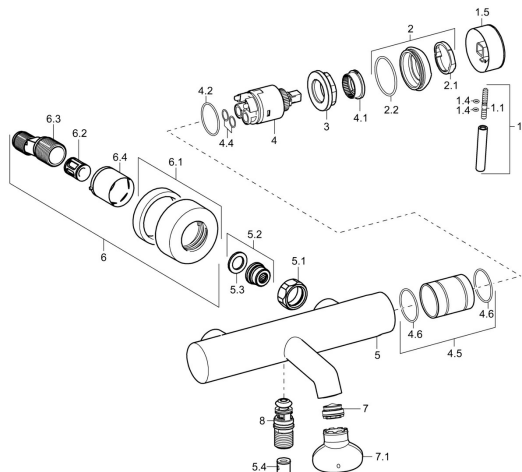

EAN: 4015474172937

static.hansa.com/51852173

Náhradné diely

SP51852173

	Názov	Kód
1	Ovládacia rukoväť, L=50, M5 IG	59913335
1.1	Skrutka, M5x35	59913299
1.4	O-kružok, d 3x1.5	59913100
1.5	Klobúk,krytka Chróm	59913332
1.5	Klobúk,krytka Biela Ukončené	59913334
1.5	Klobúk,krytka Čierna Ukončené	59913333
2	Krytka Chróm	59913364
2.1	Trecí krúžok	59913363
2.2	O-kružok, d 38x2	59913212
3	Skrutka, M42x1, SW34	59913365
4	Kartuš, 3.5 Eco	59912324
4	Kartuš, 3.5 Classic	59913075
4.1	Temperature adjustment limiter	59912325
4.2	O-kružok, d 28.24x2.62 Ukončené	59912590
4.4	O-kružok, d 10.10x1.60 Ukončené	59905072
4.5	Ukončené	59913433
5.1	Pripojovacie matice, G3/4, AF30	59902230
5.2	Seat, G1/2, L, WAF10	59904618
5.3	Tesniaci krúžok, 23.9x15.2x2	59902689
5.4	Spätňý ventil	59905714
6.1	Kryt príruby Chróm	59913432
6.2	Tlmič	59904792
6.3	Excentrická spojka, G3/4xG1/2, DN15	59910254
6.4	Ružice Chróm	59912651
7	Aerator, M24x1 C	59913131
7.1	Kľúč k aerátoru, M24x1	59913134
8	Prepínač Chróm	59913101
N.I.	Kľúč, SW30/34	59912108