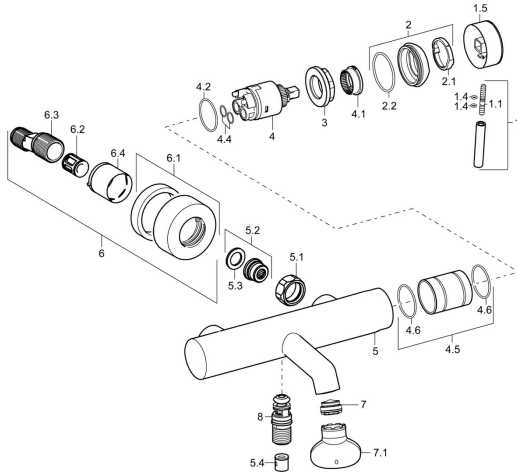

EAN: 4015474172937

static.hansa.com/51852173

Pièces de rechange

SP51852173

	Nom	Code
1	Levier, L=50, M5 IG	59913335
1.1	Vis, M5x35	59913299
1.4	Joint, d 3x1.5	59913100
1.5	Capuchon Chrome	59913332
1.5	Capuchon Blanc Arrêté	59913334
1.5	Capuchon Noir Arrêté	59913333
2	Chape Chrome	59913364
2.1	Bague glissante	59913363
2.2	Joint, d 38x2	59913212
3	Vis, M42x1, SW34	59913365
4	Cartouche, 3.5 Eco	59912324
4	Cartouche, 3.5 Classic	59913075
4.1	Temperature adjustment limiter	59912325
4.2	Joint, d 28.24x2.62 Arrêté	59912590
4.4	Joint, d 10.10x1.60 Arrêté	59905072
4.5	Collar Arrêté	59913433
5.1	Écrou de connexion, G3/4, AF30	59902230
5.2	Siège, G1/2, L, WAF10	59904618
5.3	Joint, 23.9x15.2x2	59902689
5.4	Clapet anti-retour	59905714
6.1	Rosaces Chrome	59913432
6.2	Silencieux	59904792
6.3	Connecteur excentrique, G3/4xG1/2, DN15	59910254
6.4	Rosace Chrome	59912651
7	Aérateur, M24x1 C	59913131
7.1	Clé pour aérateur, M24x1	59913134
8	Inverseur Chrome	59913101
N.I.	Clef, SW30/34	59912108