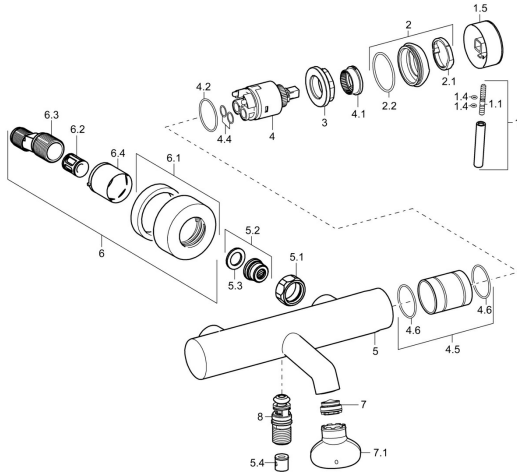

EAN: 4015474172937
static.hansa.com/51852173

Ersatzteile

SP51852173

	Name	Art.-Nr.
1	Hebel, L=50, M5 IG	59913335
1.1	Schraube, M5x35	59913299
1.4	O-Ring, d 3x1.5	59913100
1.5	Abdeckkappe Chrom	59913332
1.5	Abdeckkappe Weiss Ausgelaufen	59913334
1.5	Abdeckkappe Schwarz Ausgelaufen	59913333
2	Abdeckkappe Chrom	59913364
2.1	Gleitring	59913363
2.2	O-Ring, d 38x2	59913212
3	Schraube, M42x1, SW34	59913365
4	Kartusche, 3.5 Eco	59912324
4	Kartusche, 3.5 Classic	59913075
4.1	Temperatur-Anschlagring	59912325
4.2	O-Ring, d 28.24x2.62 Ausgelaufen	59912590
4.4	O-Ring, d 10.10x1.60 Ausgelaufen	59905072
4.5	Collar Ausgelaufen	59913433
5.1	Anschlussmutter, G3/4, AF30	59902230
5.2	Sitz, G1/2, L, WAF10	59904618
5.3	Haltering, 23.9x15.2x2	59902689
5.4	Rückschlagventil	59905714
6.1	Rosette Chrom	59913432
6.2	Schalldämpfer	59904792
6.3	Exzenter-Anschluss, G3/4xG1/2, DN15	59910254
6.4	Abdeckhülse Chrom	59912651
7	Luftsprudler, M24x1 C	59913131
7.1	Schlüssel für Luftsprudler, M24x1	59913134
8	Umsteller, automatisch Chrom	59913101
N.I.	Schlüssel, SW30/34	59912108