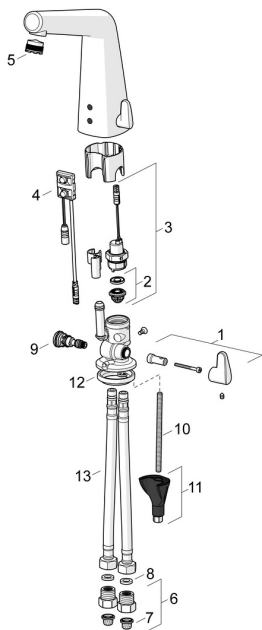

EAN: 4057304006593
static.hansa.com/51792221

Náhradné diely

SP51792221

	Názov	Kód
01	Rukoväť regulátora teploty Chróm	59914568
02	Membrána	1006500V
02	Upevňovací krúžok pre membránu Ukončené	59914090
03	Elektromagnetický ventil, 6 V	59914091
04	Senzor, 6/9/12 V, Bluetooth	59914567
05	Aerator a kľúč, M18.5x1	59914592
06	Spätný ventil s filtrom Chróm	59914086
07	Vstupný, čistiaci filter	59914085
08	Tesnenie, 8x14.3x2	59914087
09	Regulátor teploty	59914089
10	Upevňovacia skrutka, M8x1, L=130	59914474
11	Upevňovací set	59914475
12	Gumové tesnenie	59914591
13	Flexibilná hadička, L=400, G3/8-M10x1	59914593
N.I.	Tlačný uzáver odpadu Chróm	59913988
N.I.	Obmedzovač	59914106
N.I.	Elektronický box, 230/9 V, 550 mA	64490900