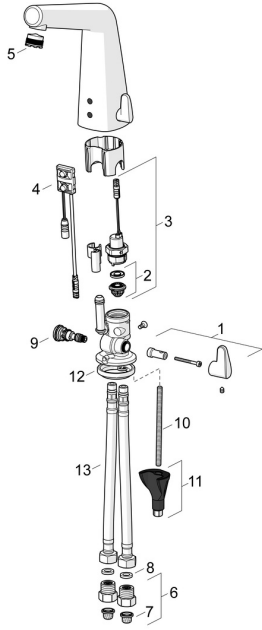

EAN: 4057304006593
static.hansa.com/51792221

Reserveonderdelen

SP51792221

	Naam	Code
01	Temperatuur hendel Chroom	59914568
02	Membraam voor ventiel	1006500V
02	Membraamhouder Stopgezet	59914090
03	Magneetventiel, 6 V	59914091
04	Fotocel, 6/9/12 V, Bluetooth	59914567
05	Mousseur en sleutel, M18.5x1	59914592
06	Vuilfilters met terugslagklep Chroom	59914086
07	Vuilfilters	59914085
08	Dichting, 8x14,3x2	59914087
09	Temperatuur regeling	59914089
10	Bevestigingsschroeven, M8x1, L=130	59914474
11	Bevestigingsset	59914475
12	Wasser	59914591
13	Flexibele aansluitingen, L=400, G3/8-M10x1	59914593
N.I.	"Pop up" afvoer Chroom	59913988
N.I.	Temperatuurbegrenzer	59914106
N.I.	Electrische doos, 230/9 V, 550 mA	64490900