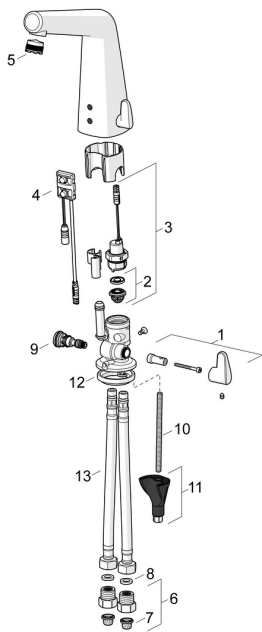

EAN: 4057304006593
static.hansa.com/51792221

Parti di ricambio

SP51792221

	Nome	Codice
01	Maniglia per regolazione della temperatura Cromo	59914568
02	Membrana per valvola magnetica	1006500V
02	Membrana con o-ring Fuori produzione	59914090
03	Valvola Magnetica, 6 V	59914091
04	Sensore, 6/9/12 V, Bluetooth	59914567
05	Aeratore e chiave, M18.5x1	59914592
06	Valvola antiriflusso e filtro Cromo	59914086
07	Filtro per impurità	59914085
08	Giunto, 8x14.3x2	59914087
09	Regolatore di temperatura	59914089
10	Viti di fissaggio, M8x1, L=130	59914474
11	Set di fissaggio	59914475
12	Rondella	59914591
13	Cannette flessibili, L=400, G3/8-M10x1	59914593
N.I.	Scarico rapido Cromo	59913988
N.I.	Pezzi di bloccaggio	59914106
N.I.	Alimentazione elettrica, 230/9 V, 550 mA	64490900