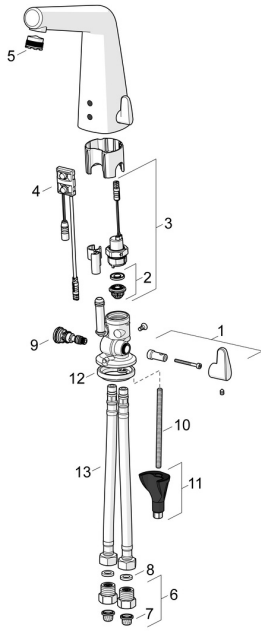

EAN: 4057304006593
static.hansa.com/51792221

Ersatzteile

SP51792221

	Name	Art.-Nr.
01	Temperatur-Wählgriff Chrom	59914568
02	Membrane für Magnetventil	1006500V
02	Stützring Membrane Ausgelaufen	59914090
03	Magnetventil, 6 V	59914091
04	Sensor, 6/9/12 V, Bluetooth	59914567
05	Luftsprudler und Schlüssel, M18.5x1	59914592
06	Stopfen Rückschlagventil Chrom	59914086
07	Schmutzfangsiebe	59914085
08	Dichtung, 8x14.3x2	59914087
09	Temperatureinstellsatz	59914089
10	Befestigungsschraube, M8x1, L=130	59914474
11	Befestigungssatz	59914475
12	Bodendichtung	59914591
13	Anschlußschlauch, L=400, G3/8-M10x1	59914593
N.I.	Ablaufgarnitur Push-Open Chrom	59913988
N.I.	Begrenzer	59914106
N.I.	Netzteil, 230/9 V, 550 mA	64490900