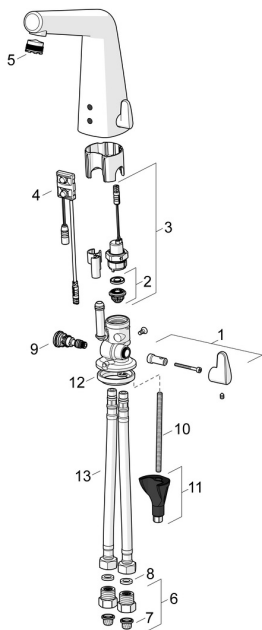

## Náhradní díly

### SP51792221

	Název	Kód
01	Ovladač regulátoru teploty Chrom	59914568
02	Membrána elektromagnetického ventilu	1006500V
02	Upevňovací kroužek pro membránu <b>Ukončeno</b>	59914090
03	Elektromagnetický ventil, 6 V	59914091
04	Senzor, 6/9/12 V, Bluetooth	59914567
05	Aerator a klíč, M18.5x1	59914592
06	Zpětný ventil s filtrem Chrom	59914086
07	Čistící filtr	59914085
08	Těsnění, 8x14.3x2	59914087
09	Regulátor teploty	59914089
10	Upevňovací šroub, M8x1, L=130	59914474
11	Upevňovací set	59914475
12	Těsnění	59914591
13	Flexibilní hadička, L=400, G3/8-M10x1	59914593
N.I.	Tlačný uzávěr odpadu Chrom	59913988
N.I.	Omezovač	59914106
N.I.	Napájecí zdroj, 230/9 V, 550 mA	64490900