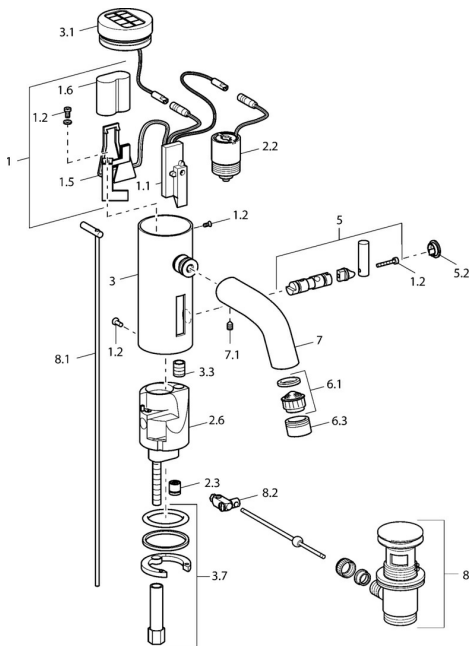

EAN: 4015474057449
static.hansa.com/51792220

Náhradné diely

SP51792220

	Názov	Kód
1		59912439
1.2	Skrutka	59912450
1.5	Držiak	59912442
1.6	Monočlánok lítiový, DL223A / CR-P2	59912443
2.2	Elektromagnetický ventil	59912240
2.3	Spätný ventil	59911674
3.1	Krytka Chróm Ukončené	59912445
3.3	Sleeving	59911678
3.7	Upevňovací set	59911680
4	Flexibilná hadička, G3/8x10 (2008-)	59912447
4.1	Čistiaci filter	59911684
4.3	Pripájacie hadičky, M12x1, G3/8, L=400	59911682
5	Ovládacia rukoväť Ukončené	59912446
5.2	Krytka Chróm Ukončené	59912448
6.1	Aerator, M22/24, Z	59906830
6.3	Aerator a kľúč, M24x1, (2002-) Chróm	59912225
7	Výtokové rameno Chróm Ukončené	59912441
7.1	Skrutka, M5x8, SW2.5	59904755
8	Vypúšťací ventil umývadla Chróm	59911441
8.1	Ovládacie tiahlo Chróm	59912449
8.2	Spojovací diel tiahla	59904624
N.I.	Prepínač/Regulátor	59912788