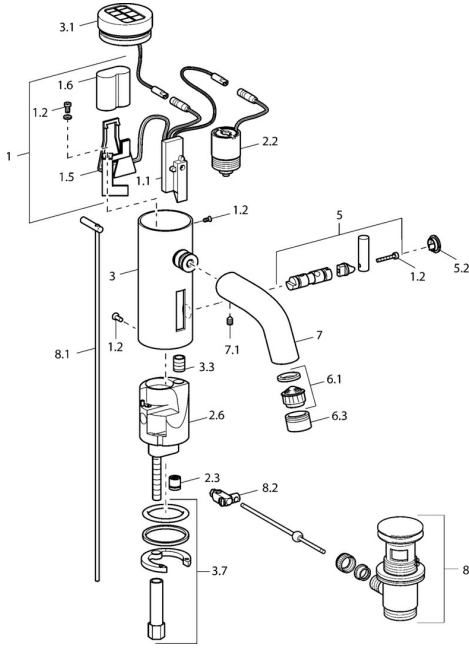

## Reserveonderdelen

### SP51792220

	Naam	Code
1		59912439
1.2	Schroef	59912450
1.5	Houder	59912442
1.6	Lithium batterij, DL223A / CR-P2	59912443
2.2	Magneetventiel	59912240
2.3	Terugslagklep	59911674
3.1	Kap Chroom <b>Stopgezet</b>	59912445
3.3	Sleeving	59911678
3.7	Bevestigingsset	59911680
4	Flexibele aansluitingen, G3/8x10 (2008-)	59912447
4.1	Vuilfilter	59911684
4.3	Slangen, M12x1, G3/8, L=400	59911682
5	Hendel <b>Stopgezet</b>	59912446
5.2	Kap Chroom <b>Stopgezet</b>	59912448
6.1	Mousseur, M22/24, Z	59906830
6.3	Mousseur en sleutel, M24x1, (2002-) Chroom	59912225
7	Uitloop Chroom <b>Stopgezet</b>	59912441
7.1	Schroef, M5x8, SW2.5	59904755
8	Wastegarnituur Chroom	59911441
8.1	Trekstang Chroom	59912449
8.2	Gewichtstuk	59904624
N.I.	Omsteller/binnenwerk	59912788