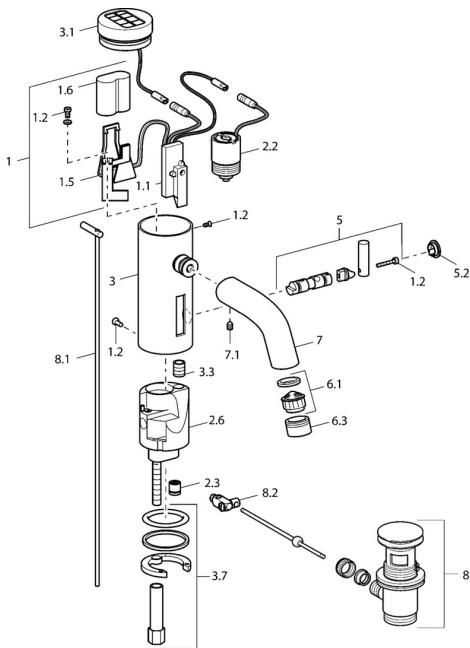

## Parti di ricambio

### SP51792220

	Nome	Codice
1		59912439
1.2	Screw	59912450
1.5	Titolare	59912442
1.6	Batteria al litio, DL223A /CR-P2	59912443
2.2	Valvola Magnetica	59912240
2.3	Valvola antiriflusso	59911674
3.1	Cappuccio Cromo <b>Fuori produzione</b>	59912445
3.3	Sleeving	59911678
3.7	Set di fissaggio	59911680
4	Cannette flessibili, G3/8x10 (2008-)	59912447
4.1	Filtro per impurità	59911684
4.3	Tubo flessibile, M12x1, G3/8, L=400	59911682
5	Leva <b>Fuori produzione</b>	59912446
5.2	Cappuccio Cromo <b>Fuori produzione</b>	59912448
6.1	Aeratore, M22/24, Z	59906830
6.3	Aeratore e chiave, M24x1, (2002-) Cromo	59912225
7	Bocca Cromo <b>Fuori produzione</b>	59912441
7.1	Screw, M5x8, SW2.5	59904755
8	Scarico a saltarello Cromo	59911441
8.1	Asta saltarello Cromo	59912449
8.2	Snodo	59904624
N.I.	Deviatore/Cartridge	59912788