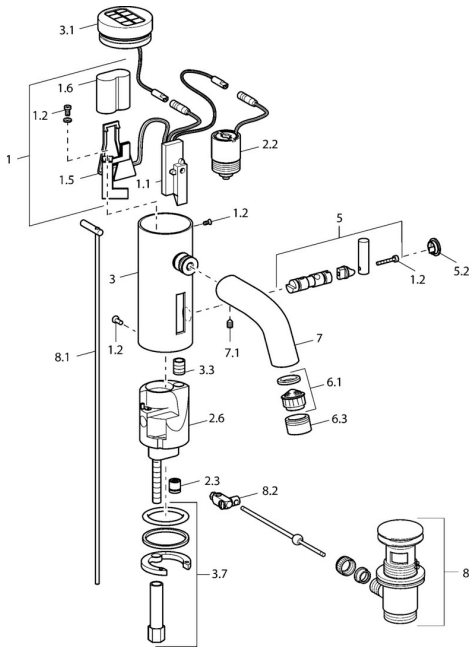

EAN: 4015474057449
static.hansa.com/51792220

Pièces de rechange

SP51792220

	Nom	Code
1	Boîtier électronique	59912439
1.2	Vis	59912450
1.5	Titulaire	59912442
1.6	Pile au lithium, DL223A /CR-P2	59912443
2.2	Électrovanne	59912240
2.3	Clapet anti-retour	59911674
3.1	Cache Chrome Arrêté	59912445
3.3	Sleeving	59911678
3.7	Ensemble de fixation	59911680
4	Flexible d'alimentation, G3/8x10 (2008-)	59912447
4.1	Filtre à impureté	59911684
4.3	Tuyau, M12x1, G3/8, L=400	59911682
5	Levier Arrêté	59912446
5.2	Chape Chrome Arrêté	59912448
6.1	Aérateur, M22/24, Z	59906830
6.3	Aérateur et clé, M24x1, (2002-) Chrome	59912225
7	Bec Chrome Arrêté	59912441
7.1	Vis, M5x8, SW2.5	59904755
8	Vidage Chrome	59911441
8.1	Tirette de vidage Chrome	59912449
8.2	Joint	59904624
N.I.	Inverseur cartouche	59912788