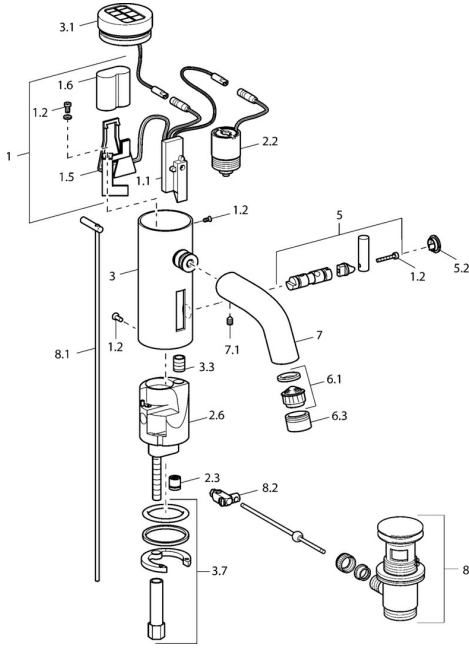

EAN: 4015474057449
static.hansa.com/51792220

Ersatzteile

SP51792220

	Name	Art.-Nr.
1	Elektronik	59912439
1.2	Schraube	59912450
1.5	Halter	59912442
1.6	Lithium Batterie, DL223A / CR-P2	59912443
2.2	Magnetventil	59912240
2.3	Rückflussverhinderer	59911674
3.1	Abdeckung Chrom Ausgelaufen	59912445
3.3	Isolierschlauch	59911678
3.7	Befestigungssatz	59911680
4	Anschlußschlauch, G3/8x10 (2008-)	59912447
4.1	Schmutzfilter	59911684
4.3	Schlauch, M12x1, G3/8, L=400	59911682
5	Hebel Ausgelaufen	59912446
5.2	Abdeckkappe Chrom Ausgelaufen	59912448
6.1	Luftsprudler, M22/24, Z	59906830
6.3	Luftsprudler und Schlüssel, M24x1, (2002-) Chrom	59912225
7	Auslauf Chrom Ausgelaufen	59912441
7.1	Schraube, M5x8, SW2.5	59904755
8	Ablaufgarnitur Chrom	59911441
8.1	Zugstange mit Knopf Chrom	59912449
8.2	Gelenkstück	59904624
N.I.	Umsteller/Kartusche	59912788