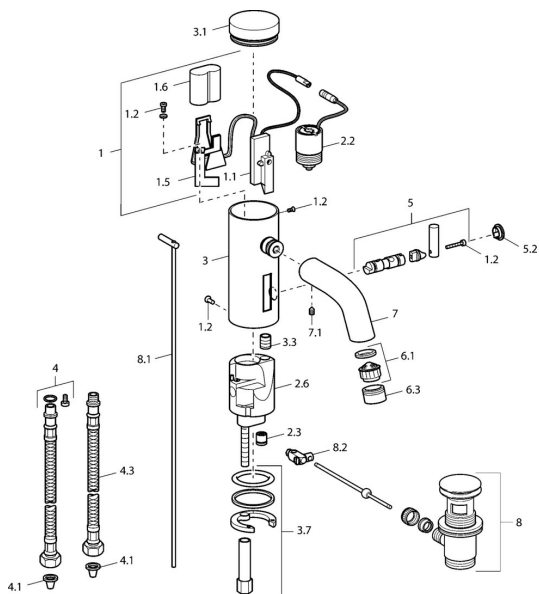

EAN: 4015474057425
static.hansa.com/51792211

Náhradné diely

SP51792211

	Názov	Kód
1	Ukončené	59912438
1.2	Skrutka	59912450
1.5	Držiak	59912442
1.6	Monočlánok lítiový, DL223A / CR-P2	59912443
2.2	Elektromagnetický ventil	59912240
2.3	Spätný ventil	59911674
3.1	Krytka Chróm Ukončené	59912444
3.3	Sleeving	59911678
3.7	Upevňovací set	59911680
4	Flexibilná hadička, G3/8x10 (2008-)	59912447
4.1	Čistiaci filter	59911684
4.3	Pripájacie hadičky, M12x1, G3/8, L=400	59911682
5	Ovládacia rukoväť Ukončené	59912446
5.2	Krytka Chróm Ukončené	59912448
6.1	Aerator, M22/24, Z	59906830
6.3	Aerator a kľúč, M24x1, (2002-) Chróm	59912225
7	Výtokové rameno Chróm Ukončené	59912441
7.1	Skrutka, M5x8, SW2.5	59904755
8	Vypúšťací ventil umývadla Chróm	59911441
8.1	Ovládacie tiahlo Chróm	59912449
8.2	Spojovací diel tiahla	59904624
N.I.	Prepínač/Regulátor	59912788