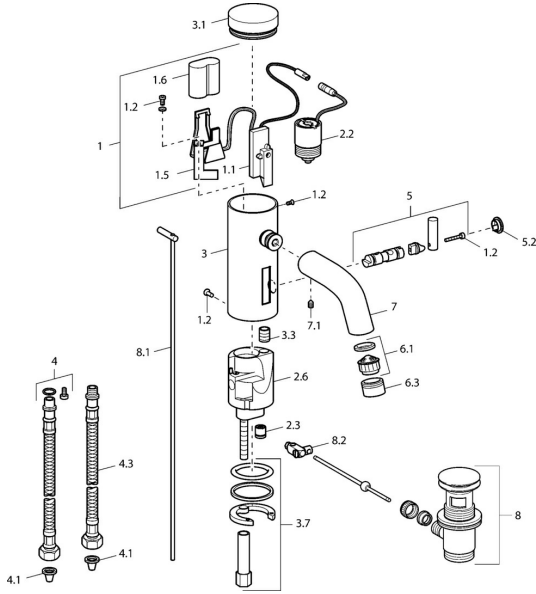

EAN: 4015474057425
static.hansa.com/51792211

Reserveonderdelen

SP51792211

	Naam	Code
1	Stopgezet	59912438
1.2	Schroef	59912450
1.5	Houder	59912442
1.6	Lithium batterij, DL223A / CR-P2	59912443
2.2	Magneetventiel	59912240
2.3	Terugslagklep	59911674
3.1	Kap Chroom Stopgezet	59912444
3.3	Sleeving	59911678
3.7	Bevestigingsset	59911680
4	Flexibele aansluitingen, G3/8x10 (2008-)	59912447
4.1	Vuilfilter	59911684
4.3	Slangen, M12x1, G3/8, L=400	59911682
5	Hendel Stopgezet	59912446
5.2	Kap Chroom Stopgezet	59912448
6.1	Mousseur, M22/24, Z	59906830
6.3	Mousseur en sleutel, M24x1, (2002-) Chroom	59912225
7	Uitloop Chroom Stopgezet	59912441
7.1	Schroef, M5x8, SW2.5	59904755
8	Wastegarnituur Chroom	59911441
8.1	Trekstang Chroom	59912449
8.2	Gewichtstuk	59904624
N.I.	Omsteller/binnenwerk	59912788