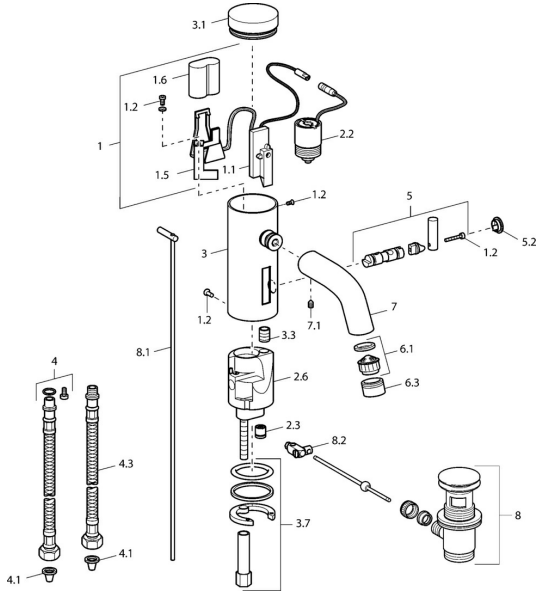

EAN: 4015474057425
static.hansa.com/51792211

Parti di ricambio

SP51792211

| | Nome | Codice |
|------|---|----------|
| 1 | Fuori produzione | 59912438 |
| 1.2 | Screw | 59912450 |
| 1.5 | Titolare | 59912442 |
| 1.6 | Batteria al litio, DL223A /CR-P2 | 59912443 |
| 2.2 | Valvola Magnetica | 59912240 |
| 2.3 | Valvola antiriflusso | 59911674 |
| 3.1 | Cappuccio Cromo Fuori produzione | 59912444 |
| 3.3 | Sleeving | 59911678 |
| 3.7 | Set di fissaggio | 59911680 |
| 4 | Cannette flessibili, G3/8x10 (2008-) | 59912447 |
| 4.1 | Filtro per impurità | 59911684 |
| 4.3 | Tubo flessibile, M12x1, G3/8, L=400 | 59911682 |
| 5 | Leva Fuori produzione | 59912446 |
| 5.2 | Cappuccio Cromo Fuori produzione | 59912448 |
| 6.1 | Aeratore, M22/24, Z | 59906830 |
| 6.3 | Aeratore e chiave, M24x1, (2002-) Cromo | 59912225 |
| 7 | Bocca Cromo Fuori produzione | 59912441 |
| 7.1 | Screw, M5x8, SW2.5 | 59904755 |
| 8 | Scarico a saltarello Cromo | 59911441 |
| 8.1 | Asta saltarello Cromo | 59912449 |
| 8.2 | Snodo | 59904624 |
| N.I. | Deviatore/Cartridge | 59912788 |