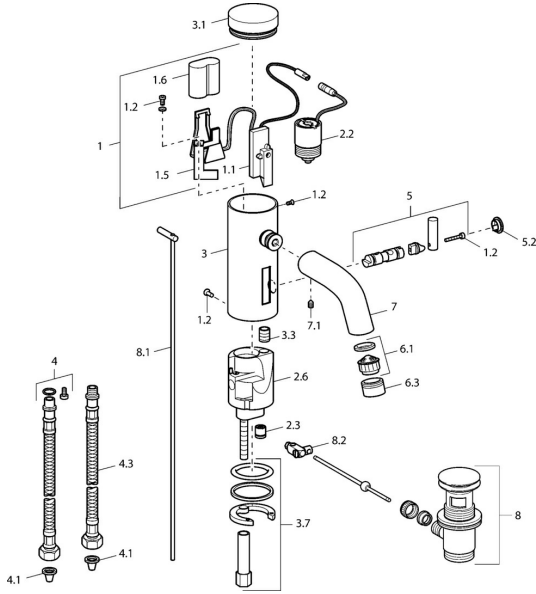

EAN: 4015474057425
static.hansa.com/51792211

Pièces de rechange

SP51792211

	Nom	Code
1	Boîtier électronique Arrêté	59912438
1.2	Vis	59912450
1.5	Titulaire	59912442
1.6	Pile au lithium, DL223A /CR-P2	59912443
2.2	Électrovanne	59912240
2.3	Clapet anti-retour	59911674
3.1	Cache Chrome Arrêté	59912444
3.3	Sleeving	59911678
3.7	Ensemble de fixation	59911680
4	Flexible d'alimentation, G3/8x10 (2008-)	59912447
4.1	Filtre à impureté	59911684
4.3	Tuyau, M12x1, G3/8, L=400	59911682
5	Levier Arrêté	59912446
5.2	Chape Chrome Arrêté	59912448
6.1	Aérateur, M22/24, Z	59906830
6.3	Aérateur et clé, M24x1, (2002-) Chrome	59912225
7	Bec Chrome Arrêté	59912441
7.1	Vis, M5x8, SW2.5	59904755
8	Vidage Chrome	59911441
8.1	Tirette de vidage Chrome	59912449
8.2	Joint	59904624
N.I.	Inverseur cartouche	59912788