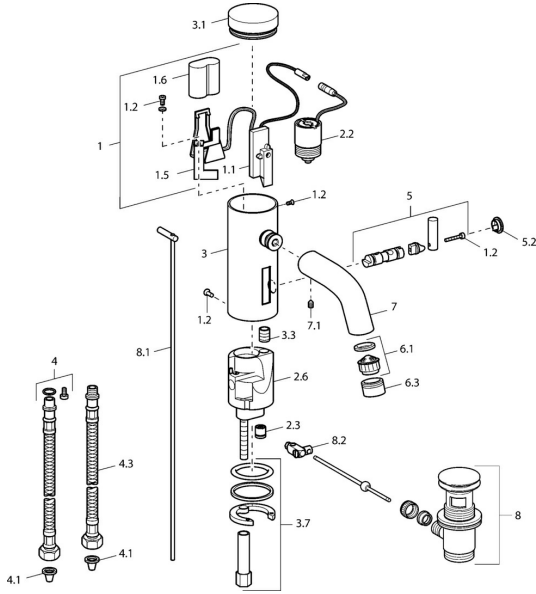

EAN: 4015474057425
static.hansa.com/51792211

Ersatzteile

SP51792211

| | Name | Art.-Nr. |
|------|--|----------|
| 1 | Elektronik Ausgelaufen | 59912438 |
| 1.2 | Schraube | 59912450 |
| 1.5 | Halter | 59912442 |
| 1.6 | Lithium Batterie, DL223A / CR-P2 | 59912443 |
| 2.2 | Magnetventil | 59912240 |
| 2.3 | Rückflussverhinderer | 59911674 |
| 3.1 | Abdeckung Chrom Ausgelaufen | 59912444 |
| 3.3 | Isolierschlauch | 59911678 |
| 3.7 | Befestigungssatz | 59911680 |
| 4 | Anschlußschlauch, G3/8x10 (2008-) | 59912447 |
| 4.1 | Schmutzfilter | 59911684 |
| 4.3 | Schlauch, M12x1, G3/8, L=400 | 59911682 |
| 5 | Hebel Ausgelaufen | 59912446 |
| 5.2 | Abdeckkappe Chrom Ausgelaufen | 59912448 |
| 6.1 | Luftsprudler, M22/24, Z | 59906830 |
| 6.3 | Luftsprudler und Schlüssel, M24x1, (2002-) Chrom | 59912225 |
| 7 | Auslauf Chrom Ausgelaufen | 59912441 |
| 7.1 | Schraube, M5x8, SW2.5 | 59904755 |
| 8 | Ablaufgarnitur Chrom | 59911441 |
| 8.1 | Zugstange mit Knopf Chrom | 59912449 |
| 8.2 | Gelenkstück | 59904624 |
| N.I. | Umsteller/Kartusche | 59912788 |