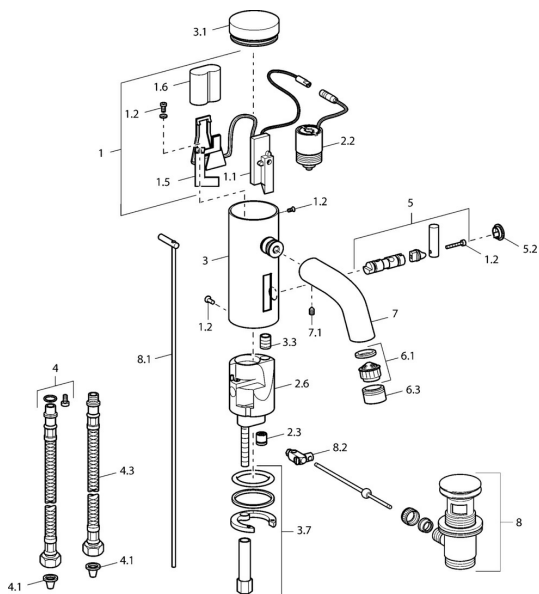

## Náhradní díly

### SP51792211

	Název	Kód
1	Elektronika <b>Ukončeno</b>	59912438
1.2	Šroub	59912450
1.5	Držák	59912442
1.6	Lithiový monočlánek, DL223A / CR-P2	59912443
2.2	Elektromagnetický ventil	59912240
2.3	Zpětný ventil	59911674
3.1	Kryt Chrom <b>Ukončeno</b>	59912444
3.3	Sleeving	59911678
3.7	Upevňovací set	59911680
4	Flexibilní hadička, G3/8x10 (2008-)	59912447
4.1	Čistící filtr	59911684
4.3	Hadice, M12x1, G3/8, L=400	59911682
5	Páka <b>Ukončeno</b>	59912446
5.2	Krytka Chrom <b>Ukončeno</b>	59912448
6.1	Aerator, M22/24, Z	59906830
6.3	Aerator a klíč, M24x1, (2002-) Chrom	59912225
7	Výtokové rameno Chrom <b>Ukončeno</b>	59912441
7.1	Šroub, M5x8, SW2.5	59904755
8	Vypouštěcí ventil Chrom	59911441
8.1	Ovládací táhlo vypouštěcího ventilu Chrom	59912449
8.2	Spojovací díl táhel	59904624
N.I.	Přepínač/Kartuše	59912788