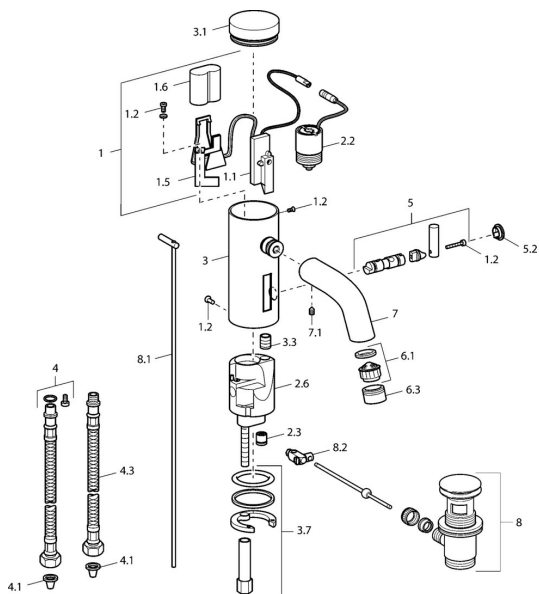

EAN: 4015474057401
static.hansa.com/51792210

Náhradné diely

SP51792210

	Názov	Kód
1	Elektronika balíček	59912437
1.2	Skrutka	59912450
1.5	Držiak	59912442
1.6	Monočlánok lítiový, DL223A / CR-P2	59912443
2.2	Elektromagnetický ventil	59912240
2.3	Spätný ventil	59911674
3.1	Krytka Chróm Ukončené	59912444
3.3	Sleeving	59911678
3.7	Upevňovací set	59911680
4	Flexibilná hadička, G3/8x10 (2008-)	59912447
4.1	Čistiaci filter	59911684
4.3	Pripájacie hadičky, M12x1, G3/8, L=400	59911682
5	Ovládacia rukoväť Ukončené	59912446
5.2	Krytka Chróm Ukončené	59912448
6.1	Aerator, M22/24, Z	59906830
6.3	Aerator a kľúč, M24x1, (2002-) Chróm	59912225
7	Výtokové rameno Chróm Ukončené	59912441
7.1	Skrutka, M5x8, SW2.5	59904755
8	Vypúšťací ventil umývadla Chróm	59911441
8.1	Ovládacie tiahlo Chróm	59912449
8.2	Spojovací diel tiahla	59904624
N.I.	Prepínač/Regulátor	59912788