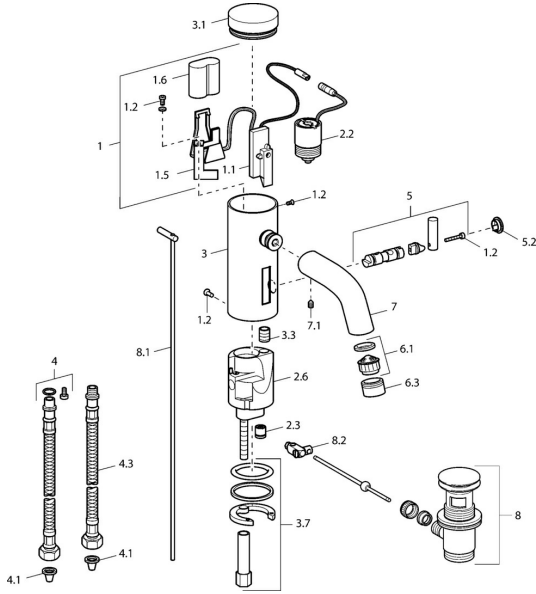

EAN: 4015474057401
static.hansa.com/51792210

Reserveonderdelen

SP51792210

	Naam	Code
1	Elektronica pakket	59912437
1.2	Schroef	59912450
1.5	Houder	59912442
1.6	Lithium batterij, DL223A / CR-P2	59912443
2.2	Magneetventiel	59912240
2.3	Terugslagklep	59911674
3.1	Kap Chroom Stopgezet	59912444
3.3	Sleeving	59911678
3.7	Bevestigingsset	59911680
4	Flexibele aansluitingen, G3/8x10 (2008-)	59912447
4.1	Vuilfilter	59911684
4.3	Slangen, M12x1, G3/8, L=400	59911682
5	Hendel Stopgezet	59912446
5.2	Kap Chroom Stopgezet	59912448
6.1	Mousseur, M22/24, Z	59906830
6.3	Mousseur en sleutel, M24x1, (2002-) Chroom	59912225
7	Uitloop Chroom Stopgezet	59912441
7.1	Schroef, M5x8, SW2.5	59904755
8	Wastegarnituur Chroom	59911441
8.1	Trekstang Chroom	59912449
8.2	Gewichtstuk	59904624
N.I.	Omsteller/binnenwerk	59912788