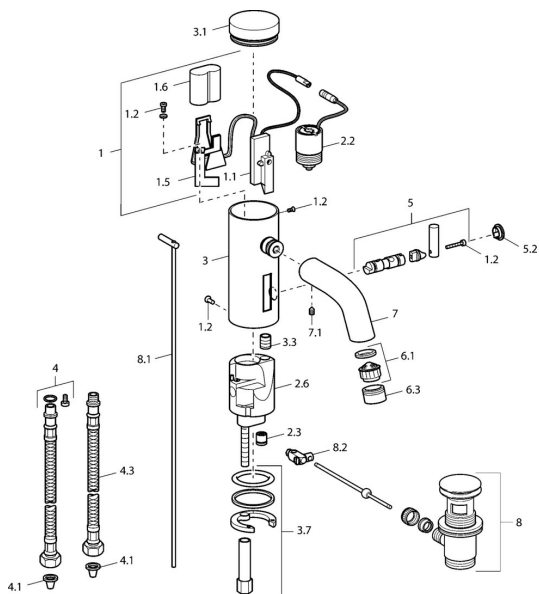

EAN: 4015474057401
static.hansa.com/51792210

Parti di ricambio

SP51792210

	Nome	Codice
1	Pacchetto di elettronica	59912437
1.2	Screw	59912450
1.5	Titolare	59912442
1.6	Batteria al litio, DL223A /CR-P2	59912443
2.2	Valvola Magnetica	59912240
2.3	Valvola antiriflusso	59911674
3.1	Cappuccio Cromo Fuori produzione	59912444
3.3	Sleeving	59911678
3.7	Set di fissaggio	59911680
4	Cannette flessibili, G3/8x10 (2008-)	59912447
4.1	Filtro per impurità	59911684
4.3	Tubo flessibile, M12x1, G3/8, L=400	59911682
5	Leva Fuori produzione	59912446
5.2	Cappuccio Cromo Fuori produzione	59912448
6.1	Aeratore, M22/24, Z	59906830
6.3	Aeratore e chiave, M24x1, (2002-) Cromo	59912225
7	Bocca Cromo Fuori produzione	59912441
7.1	Screw, M5x8, SW2.5	59904755
8	Scarico a saltarello Cromo	59911441
8.1	Asta saltarello Cromo	59912449
8.2	Snodo	59904624
N.I.	Deviatore/Cartridge	59912788