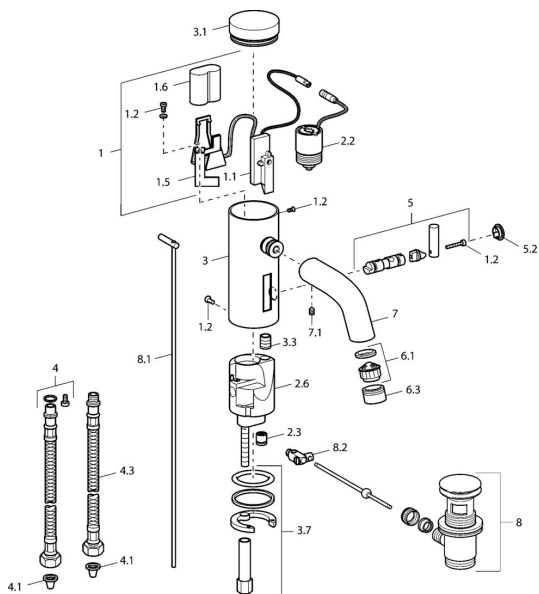

EAN: 4015474057401
static.hansa.com/51792210

Pièces de rechange

SP51792210

	Nom	Code
1	Paquet Electronique	59912437
1.2	Vis	59912450
1.5	Titulaire	59912442
1.6	Pile au lithium, DL223A /CR-P2	59912443
2.2	Électrovanne	59912240
2.3	Clapet anti-retour	59911674
3.1	Cache Chrome Arrêté	59912444
3.3	Sleeving	59911678
3.7	Ensemble de fixation	59911680
4	Flexible d'alimentation, G3/8x10 (2008-)	59912447
4.1	Filtre à impureté	59911684
4.3	Tuyau, M12x1, G3/8, L=400	59911682
5	Levier Arrêté	59912446
5.2	Chape Chrome Arrêté	59912448
6.1	Aérateur, M22/24, Z	59906830
6.3	Aérateur et clé, M24x1, (2002-) Chrome	59912225
7	Bec Chrome Arrêté	59912441
7.1	Vis, M5x8, SW2.5	59904755
8	Vidage Chrome	59911441
8.1	Tirette de vidage Chrome	59912449
8.2	Joint	59904624
N.I.	Inverseur cartouche	59912788