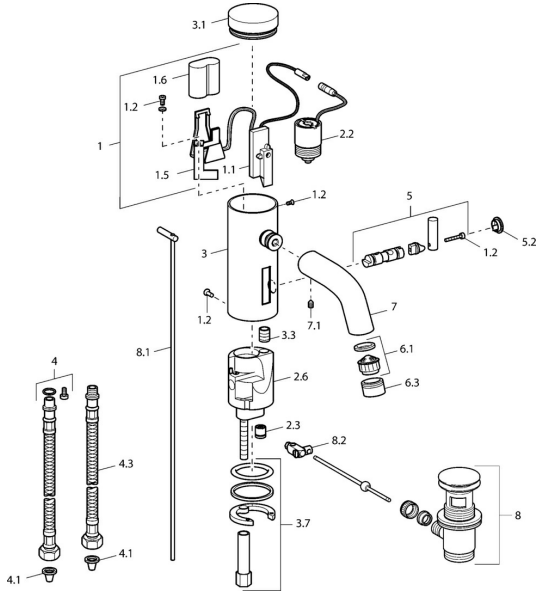

EAN: 4015474057401
static.hansa.com/51792210

Ersatzteile

SP51792210

	Name	Art.-Nr.
1	Elektronik-Paket	59912437
1.2	Schraube	59912450
1.5	Halter	59912442
1.6	Lithium Batterie, DL223A / CR-P2	59912443
2.2	Magnetventil	59912240
2.3	Rückflussverhinderer	59911674
3.1	Abdeckung Chrom Ausgelaufen	59912444
3.3	Isolierschlauch	59911678
3.7	Befestigungssatz	59911680
4	Anschlußschlauch, G3/8x10 (2008-)	59912447
4.1	Schmutzfilter	59911684
4.3	Schlauch, M12x1, G3/8, L=400	59911682
5	Hebel Ausgelaufen	59912446
5.2	Abdeckkappe Chrom Ausgelaufen	59912448
6.1	Luftsprudler, M22/24, Z	59906830
6.3	Luftsprudler und Schlüssel, M24x1, (2002-) Chrom	59912225
7	Auslauf Chrom Ausgelaufen	59912441
7.1	Schraube, M5x8, SW2.5	59904755
8	Ablaufgarnitur Chrom	59911441
8.1	Zugstange mit Knopf Chrom	59912449
8.2	Gelenkstück	59904624
N.I.	Umsteller/Kartusche	59912788