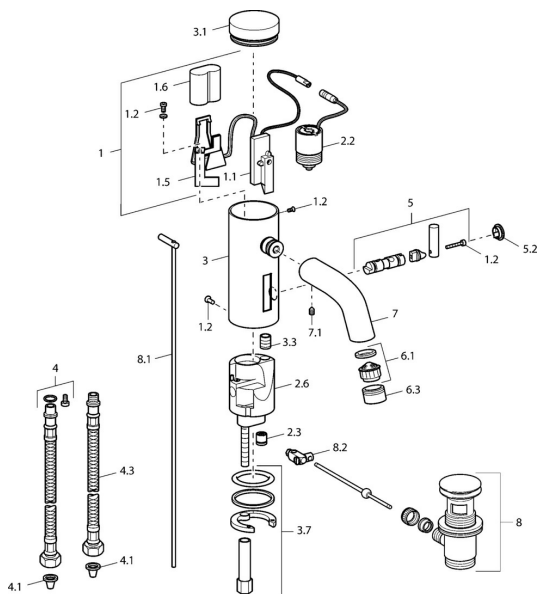

EAN: 4015474057401
static.hansa.com/51792210

Náhradní díly

SP51792210

	Název	Kód
1	Elektronika balíček	59912437
1.2	Šroub	59912450
1.5	Držák	59912442
1.6	Lithiový monočlánek, DL223A / CR-P2	59912443
2.2	Elektromagnetický ventil	59912240
2.3	Zpětný ventil	59911674
3.1	Kryt Chrom Ukončeno	59912444
3.3	Sleeving	59911678
3.7	Upevňovací set	59911680
4	Flexibilní hadička, G3/8x10 (2008-)	59912447
4.1	Čistící filtr	59911684
4.3	Hadice, M12x1, G3/8, L=400	59911682
5	Páka Ukončeno	59912446
5.2	Krytka Chrom Ukončeno	59912448
6.1	Aerator, M22/24, Z	59906830
6.3	Aerator a klíč, M24x1, (2002-) Chrom	59912225
7	Výtokové rameno Chrom Ukončeno	59912441
7.1	Šroub, M5x8, SW2.5	59904755
8	Vypouštěcí ventil Chrom	59911441
8.1	Ovládací táhlo vypouštěcího ventilu Chrom	59912449
8.2	Spojovací díl táhel	59904624
N.I.	Přepínač/Kartuše	59912788