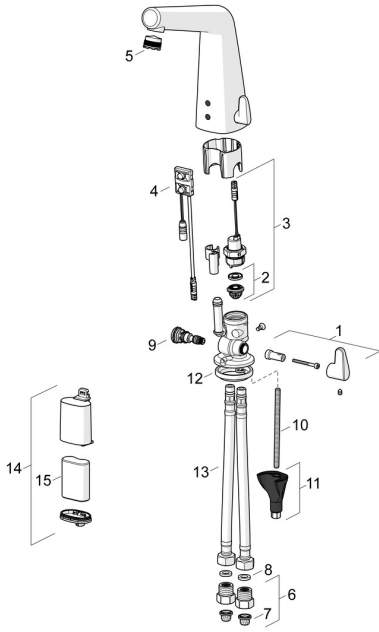

EAN: 4057304006586
static.hansa.com/51792201

Parti di ricambio

SP51792201

	Nome	Codice
01	Maniglia per regolazione della temperatura Cromo	59914568
02	Membrana per valvola magnetica	1006500V
02	Membrana con o-ring Fuori produzione	59914090
03	Valvola Magnetica, 6 V	59914091
04	Sensore, 6/9/12 V, Bluetooth	59914567
05	Aeratore e chiave, M18.5x1	59914592
06	Valvola antiriflusso e filtro Cromo	59914086
07	Filtro per impurità	59914085
08	Giunto, 8x14.3x2	59914087
09	Regolatore di temperatura	59914089
10	Viti di fissaggio, M8x1, L=130	59914474
11	Set di fissaggio	59914475
12	Rondella	59914591
13	Cannette flessibili, L=400, G3/8-M10x1	59914593
14	Box per batteria completo	59914154
15	Batteria, 2CR5 6 V	59911670
N.I.	Scarico rapido Cromo	59913988
N.I.	Pezzi di bloccaggio	59914106