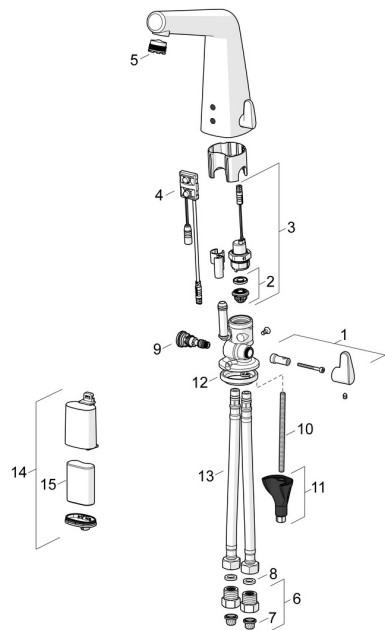

EAN: 4057304006586
static.hansa.com/51792201

Náhradní díly

SP51792201

| | Název | Kód |
|------|-------------------------------------------------|----------|
| 01 | Ovladač regulátoru teploty Chrom | 59914568 |
| 02 | Membrána elektromagnetického ventilu | 1006500V |
| 02 | Upevňovací kroužek pro membránu Ukončeno | 59914090 |
| 03 | Elektromagnetický ventil, 6 V | 59914091 |
| 04 | Senzor, 6/9/12 V, Bluetooth | 59914567 |
| 05 | Aerator a klíč, M18.5x1 | 59914592 |
| 06 | Zpětný ventil s filtrem Chrom | 59914086 |
| 07 | Čistící filtr | 59914085 |
| 08 | Těsnění, 8x14.3x2 | 59914087 |
| 09 | Regulátor teploty | 59914089 |
| 10 | Upevňovací šroub, M8x1, L=130 | 59914474 |
| 11 | Upevňovací set | 59914475 |
| 12 | Těsnění | 59914591 |
| 13 | Flexibilní hadička, L=400, G3/8-M10x1 | 59914593 |
| 14 | Skříňka s monočlánkem | 59914154 |
| 15 | Monočlánek, 2CR5 6 V | 59911670 |
| N.I. | Tlačný uzávěr odpadu Chrom | 59913988 |
| N.I. | Omezovač | 59914106 |