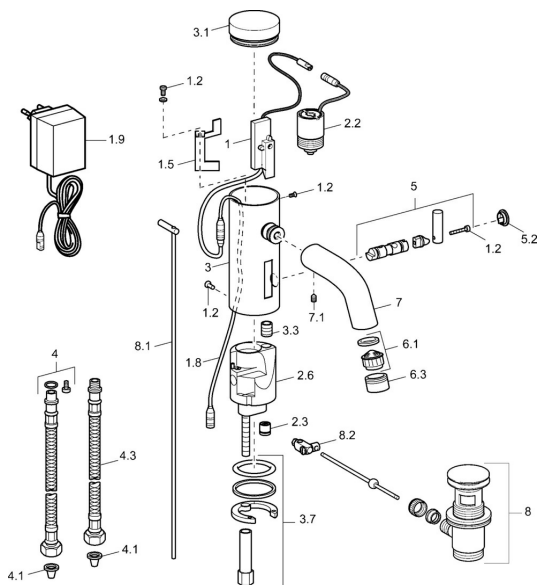

EAN: 4015474057395
static.hansa.com/51792200

Náhradné diely

SP51792200

	Názov	Kód
1		59912436
1.2	Skrutka	59912450
1.5	Držiak	59912442
1.8	Pripojovací kábel	59910770
1.9	Elektronický box, 230/6 V DC	59911671
2.2	Elektromagnetický ventil	59912240
2.3	Spätný ventil	59911674
3.1	Krytka Chróm Ukončené	59912444
3.3	Sleeving	59911678
3.7	Upevňovací set	59911680
4	Flexibilná hadička, G3/8x10 (2008-)	59912447
4.1	Čistiaci filter	59911684
4.3	Pripájacie hadičky, M12x1, G3/8, L=400	59911682
5	Ovládacia rukoväť Ukončené	59912446
5.2	Krytka Chróm Ukončené	59912448
6.1	Aerator, M22/24, Z	59906830
6.3	Aerator a kľúč, M24x1, (2002-) Chróm	59912225
7	Výtokové rameno Chróm Ukončené	59912441
7.1	Skrutka, M5x8, SW2.5	59904755
8	Vypúšťací ventil umývadla Chróm	59911441
8.1	Ovládacie tiahlo Chróm	59912449
8.2	Spojovací diel tiahla	59904624
N.I.	Prepínač/Regulátor	59912788
N.I.	Pripojovací kábel, L=1500	59910648